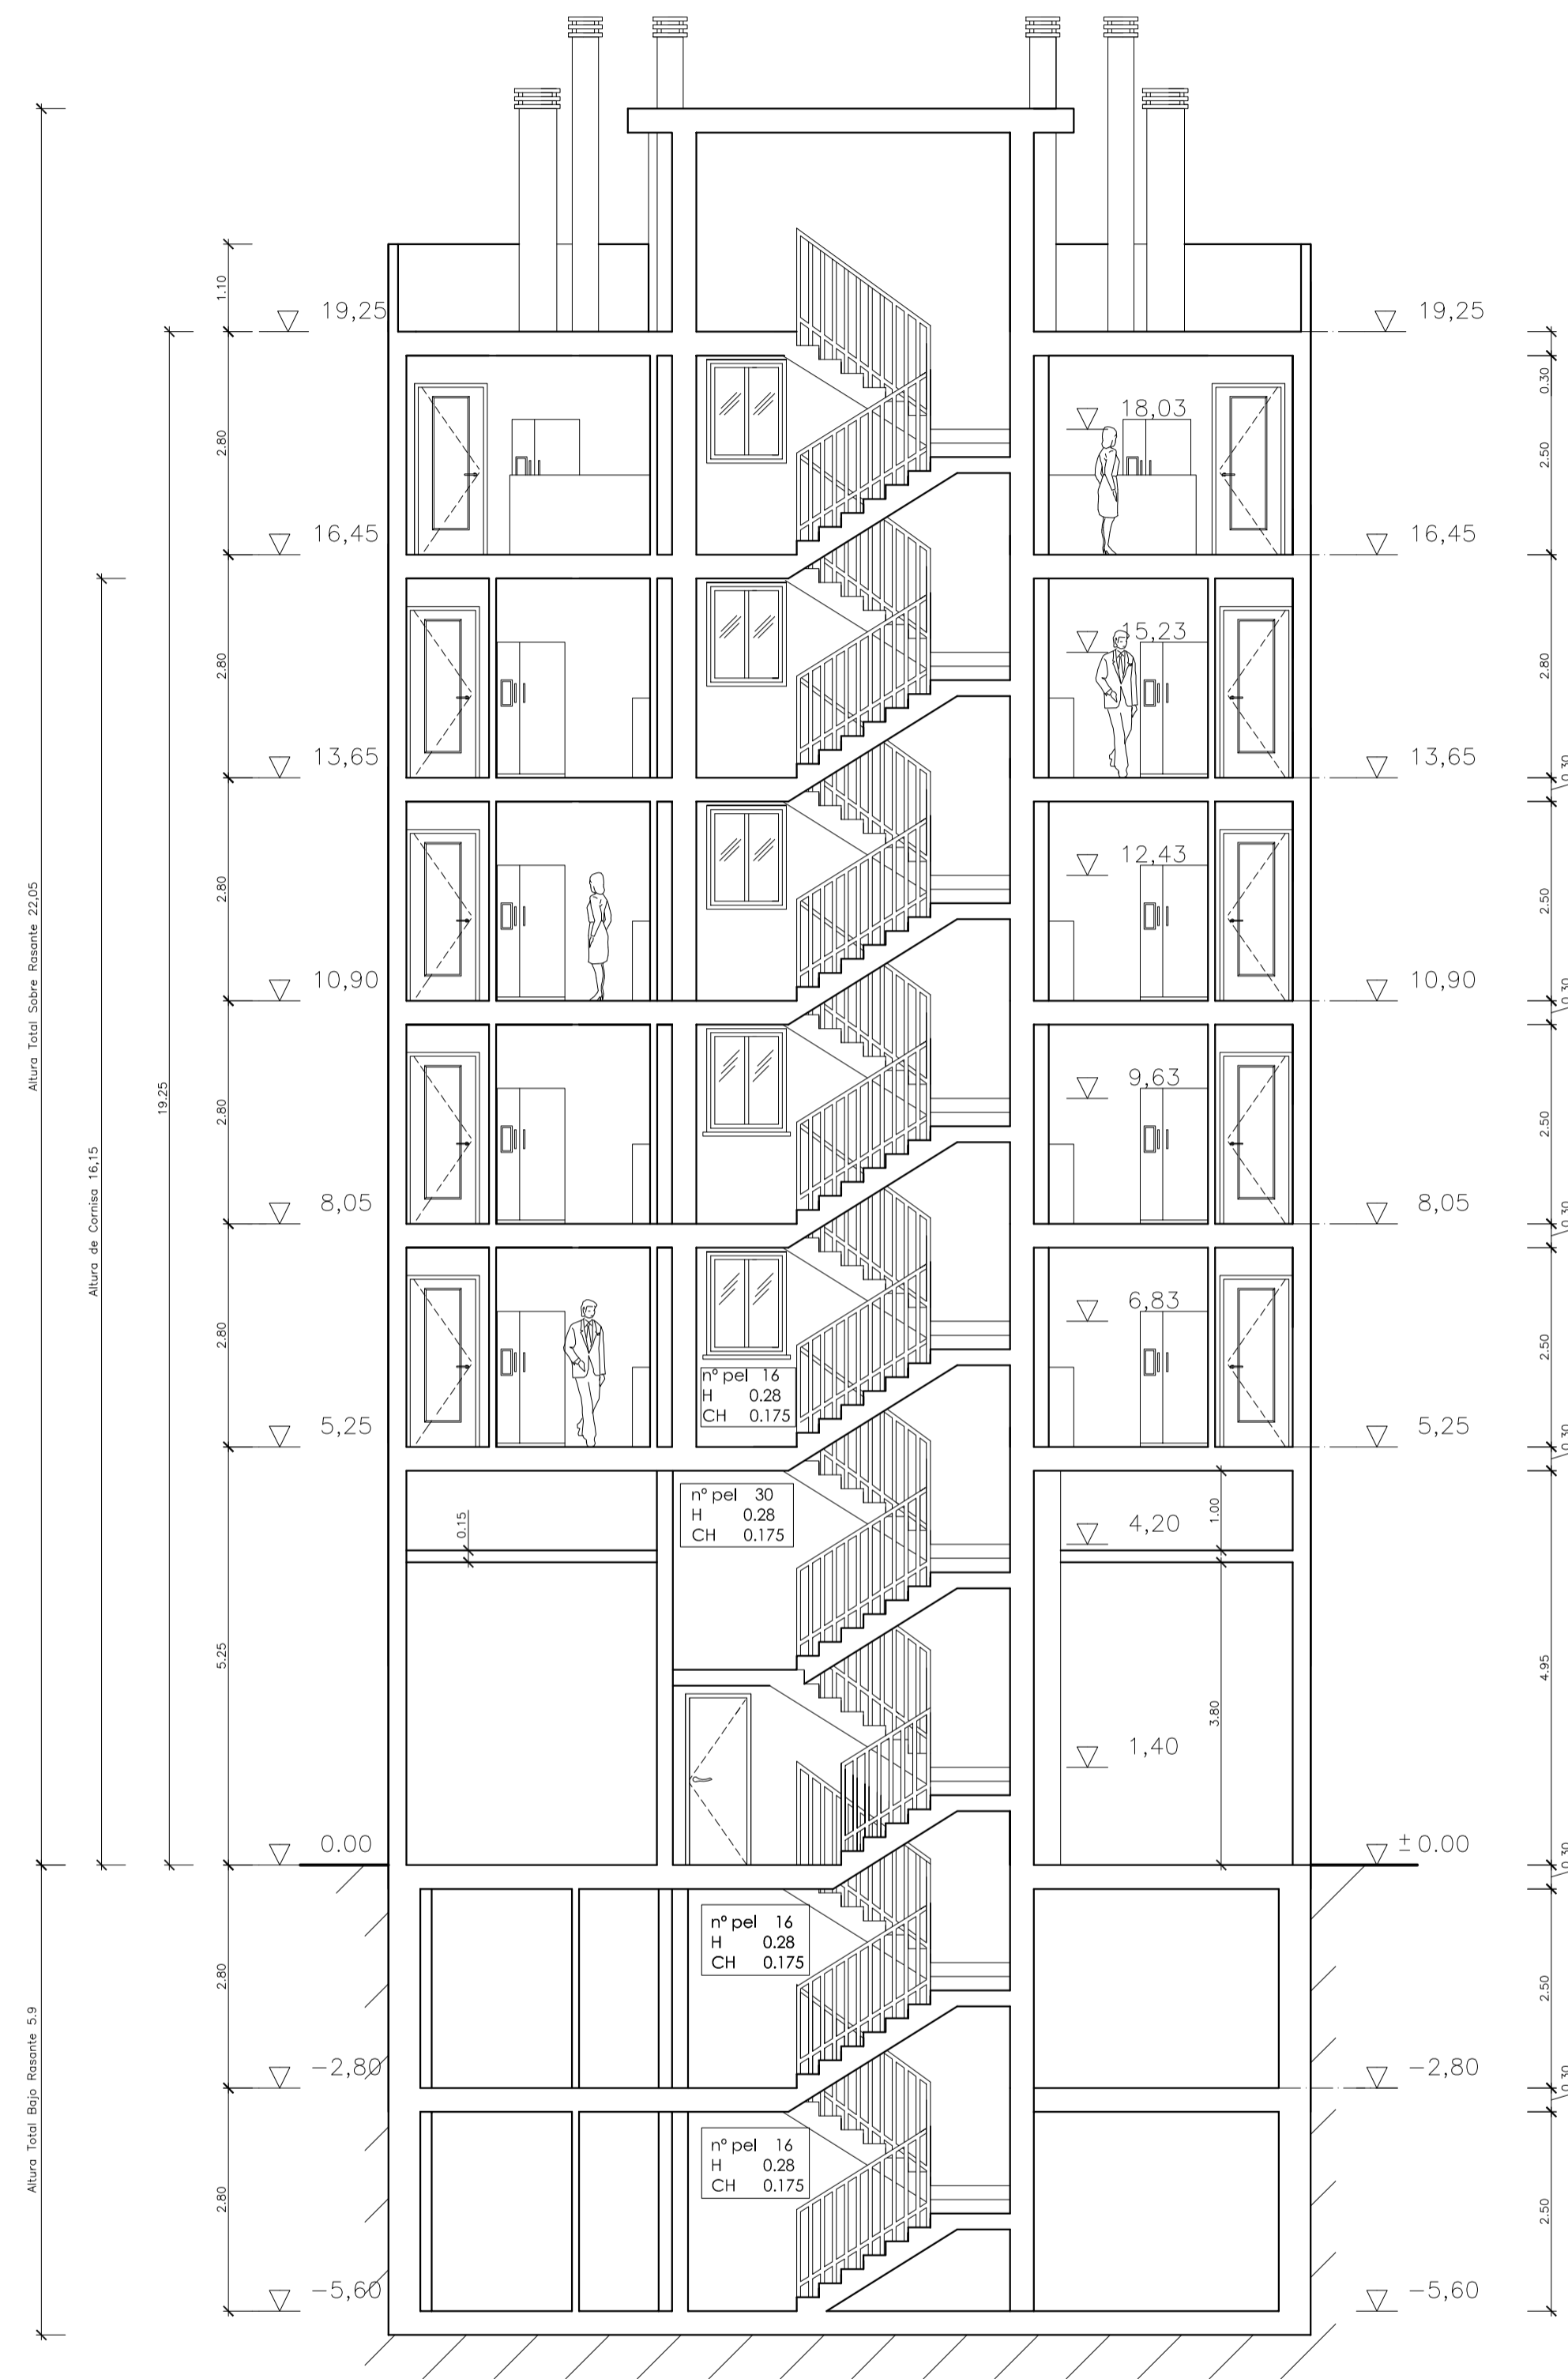

Proyecto de Edificación		ESCALA 1/75
SITUACIÓN	c/ Gregorio Mayans	Nº PLANO D.1
MODULO	PROYECTO DE EDIFICACIÓN	2º DAPC
C.I.P.F.P. VICENTE BLASCO IBÁÑEZ		
ALUMNO	Espejo González, Alfredo Jesús	
Seccion A-A'		
FECHA	Marzo-2012	

SECCIÓN B-B'

SECCIÓN C-C'

Proyecto de Edificación		ESCALA 1/75
SITUACIÓN	c/ Gregorio Mayans	Nº PLANO E.1
MODULO	PROYECTO DE EDIFICACIÓN	2º DAPC
C.I.P.F.P. VICENTE BLASCO IBÁÑEZ		
ALUMNO	Espejo González, Alfredo Jesús	
Secciones B-B' y C-C'		
FECHA	Marzo-2012	