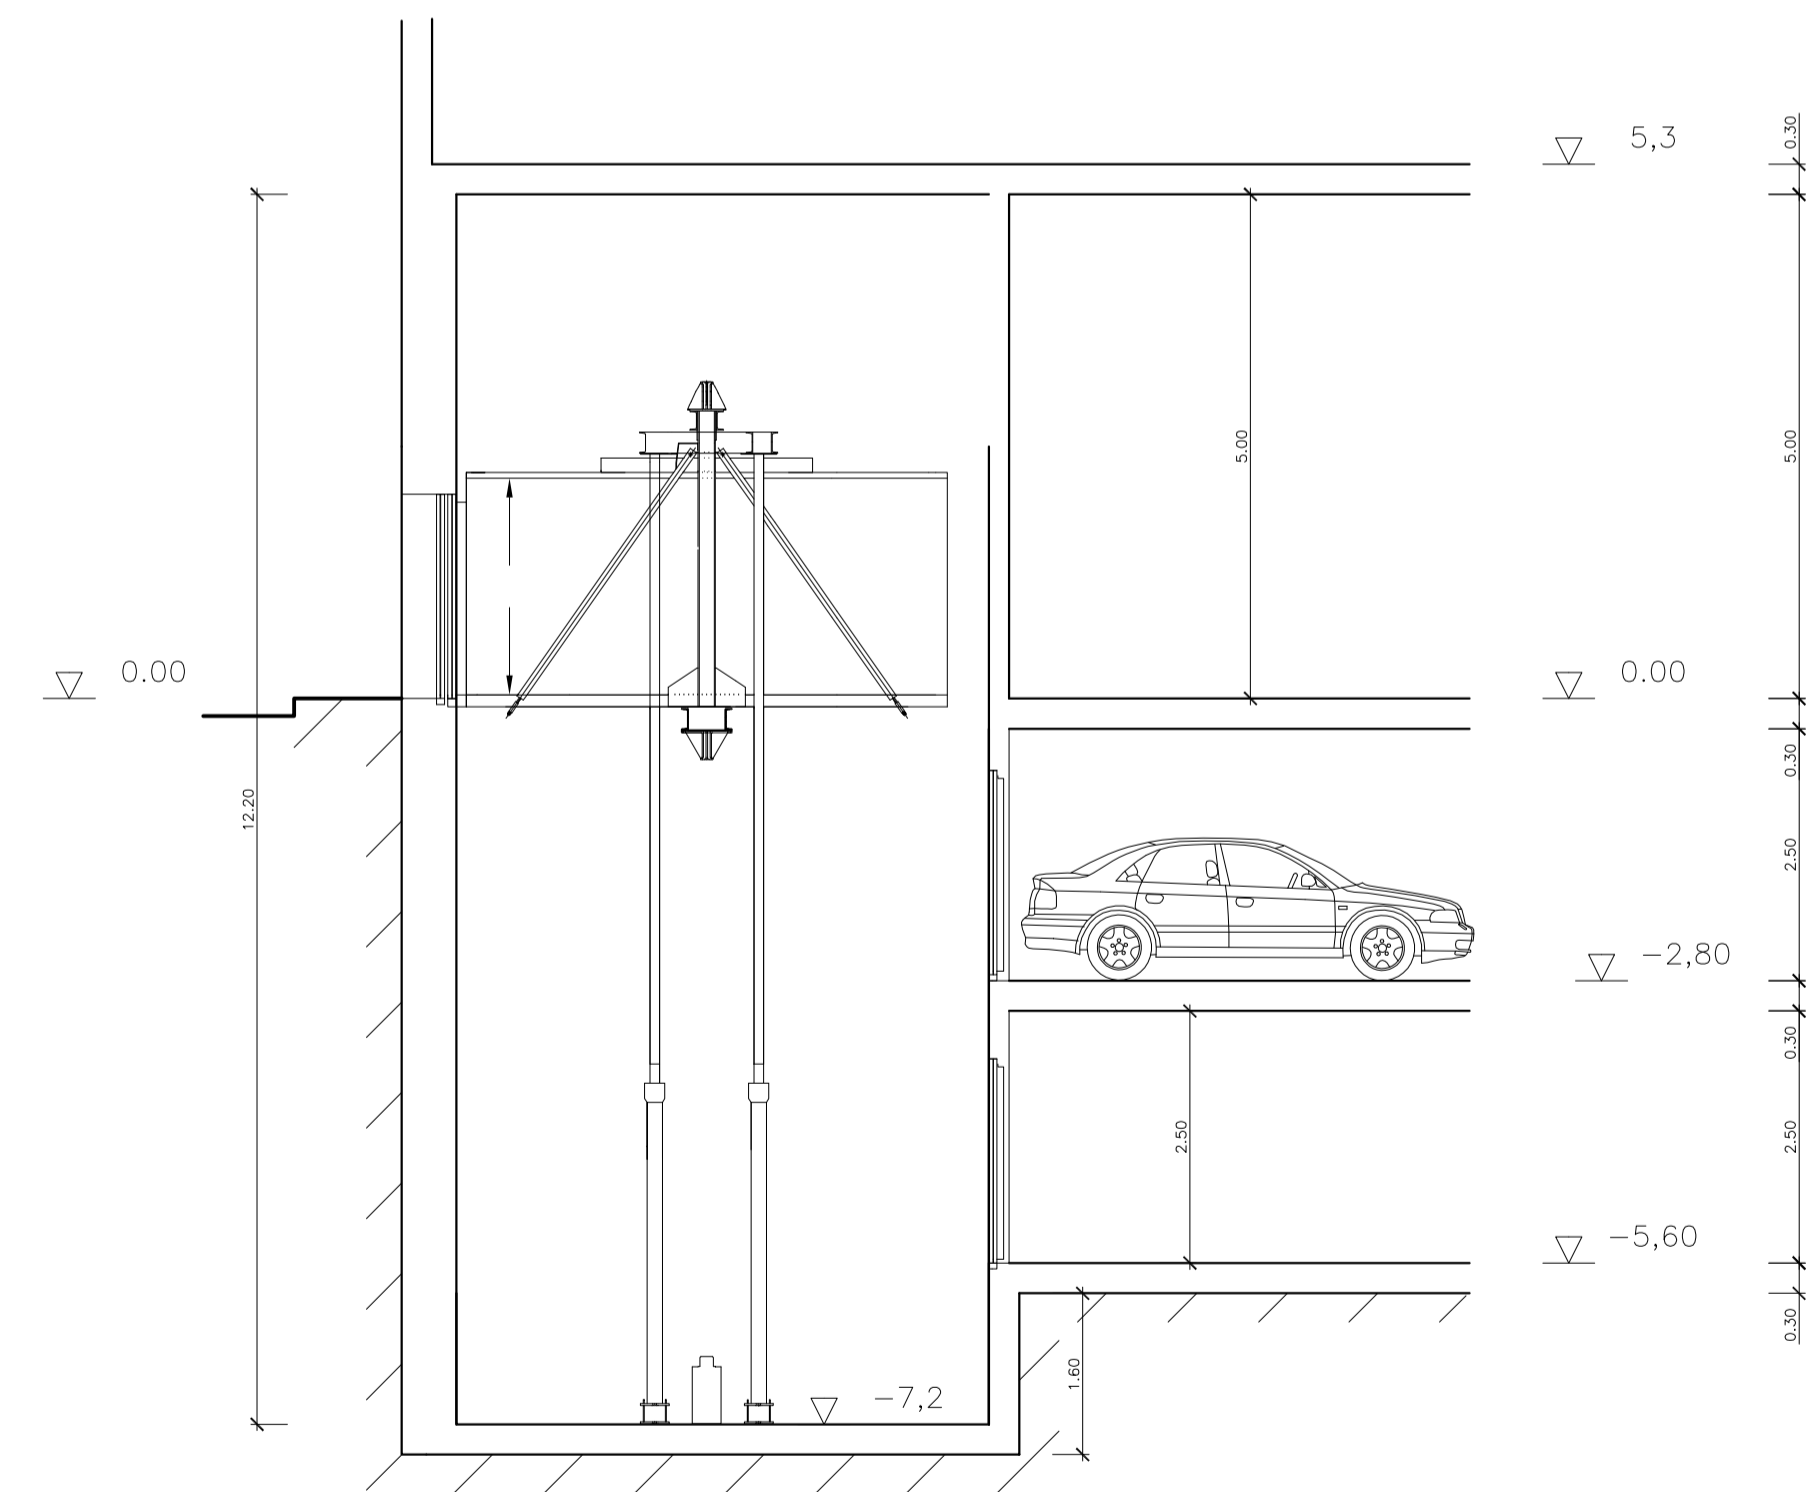

Proyecto de Edificación		ESCALA 1/75
SITUACIÓN	c/ Gregorio Mayans	Nº PLANO D.1
MODULO	PROYECTO DE EDIFICACIÓN	2º DAPC
C.I.P.F.P. VICENTE BLASCO IBÁÑEZ		
ALUMNO	Espejo González, Alfredo Jesús	
Seccion A-A'		
FECHA	Marzo-2012	

SECCIÓN B-B'

SECCIÓN C-C'

Proyecto de Edificación		ESCALA 1/75
SITUACIÓN	c/ Gregorio Mayans	Nº PLANO E.1
MODULO	PROYECTO DE EDIFICACIÓN	2º DAPC
C.I.P.F.P. VICENTE BLASCO IBÁÑEZ		
ALUMNO	Espejo González, Alfredo Jesús	
Secciones B-B' y C-C'		
FECHA	Marzo-2012	