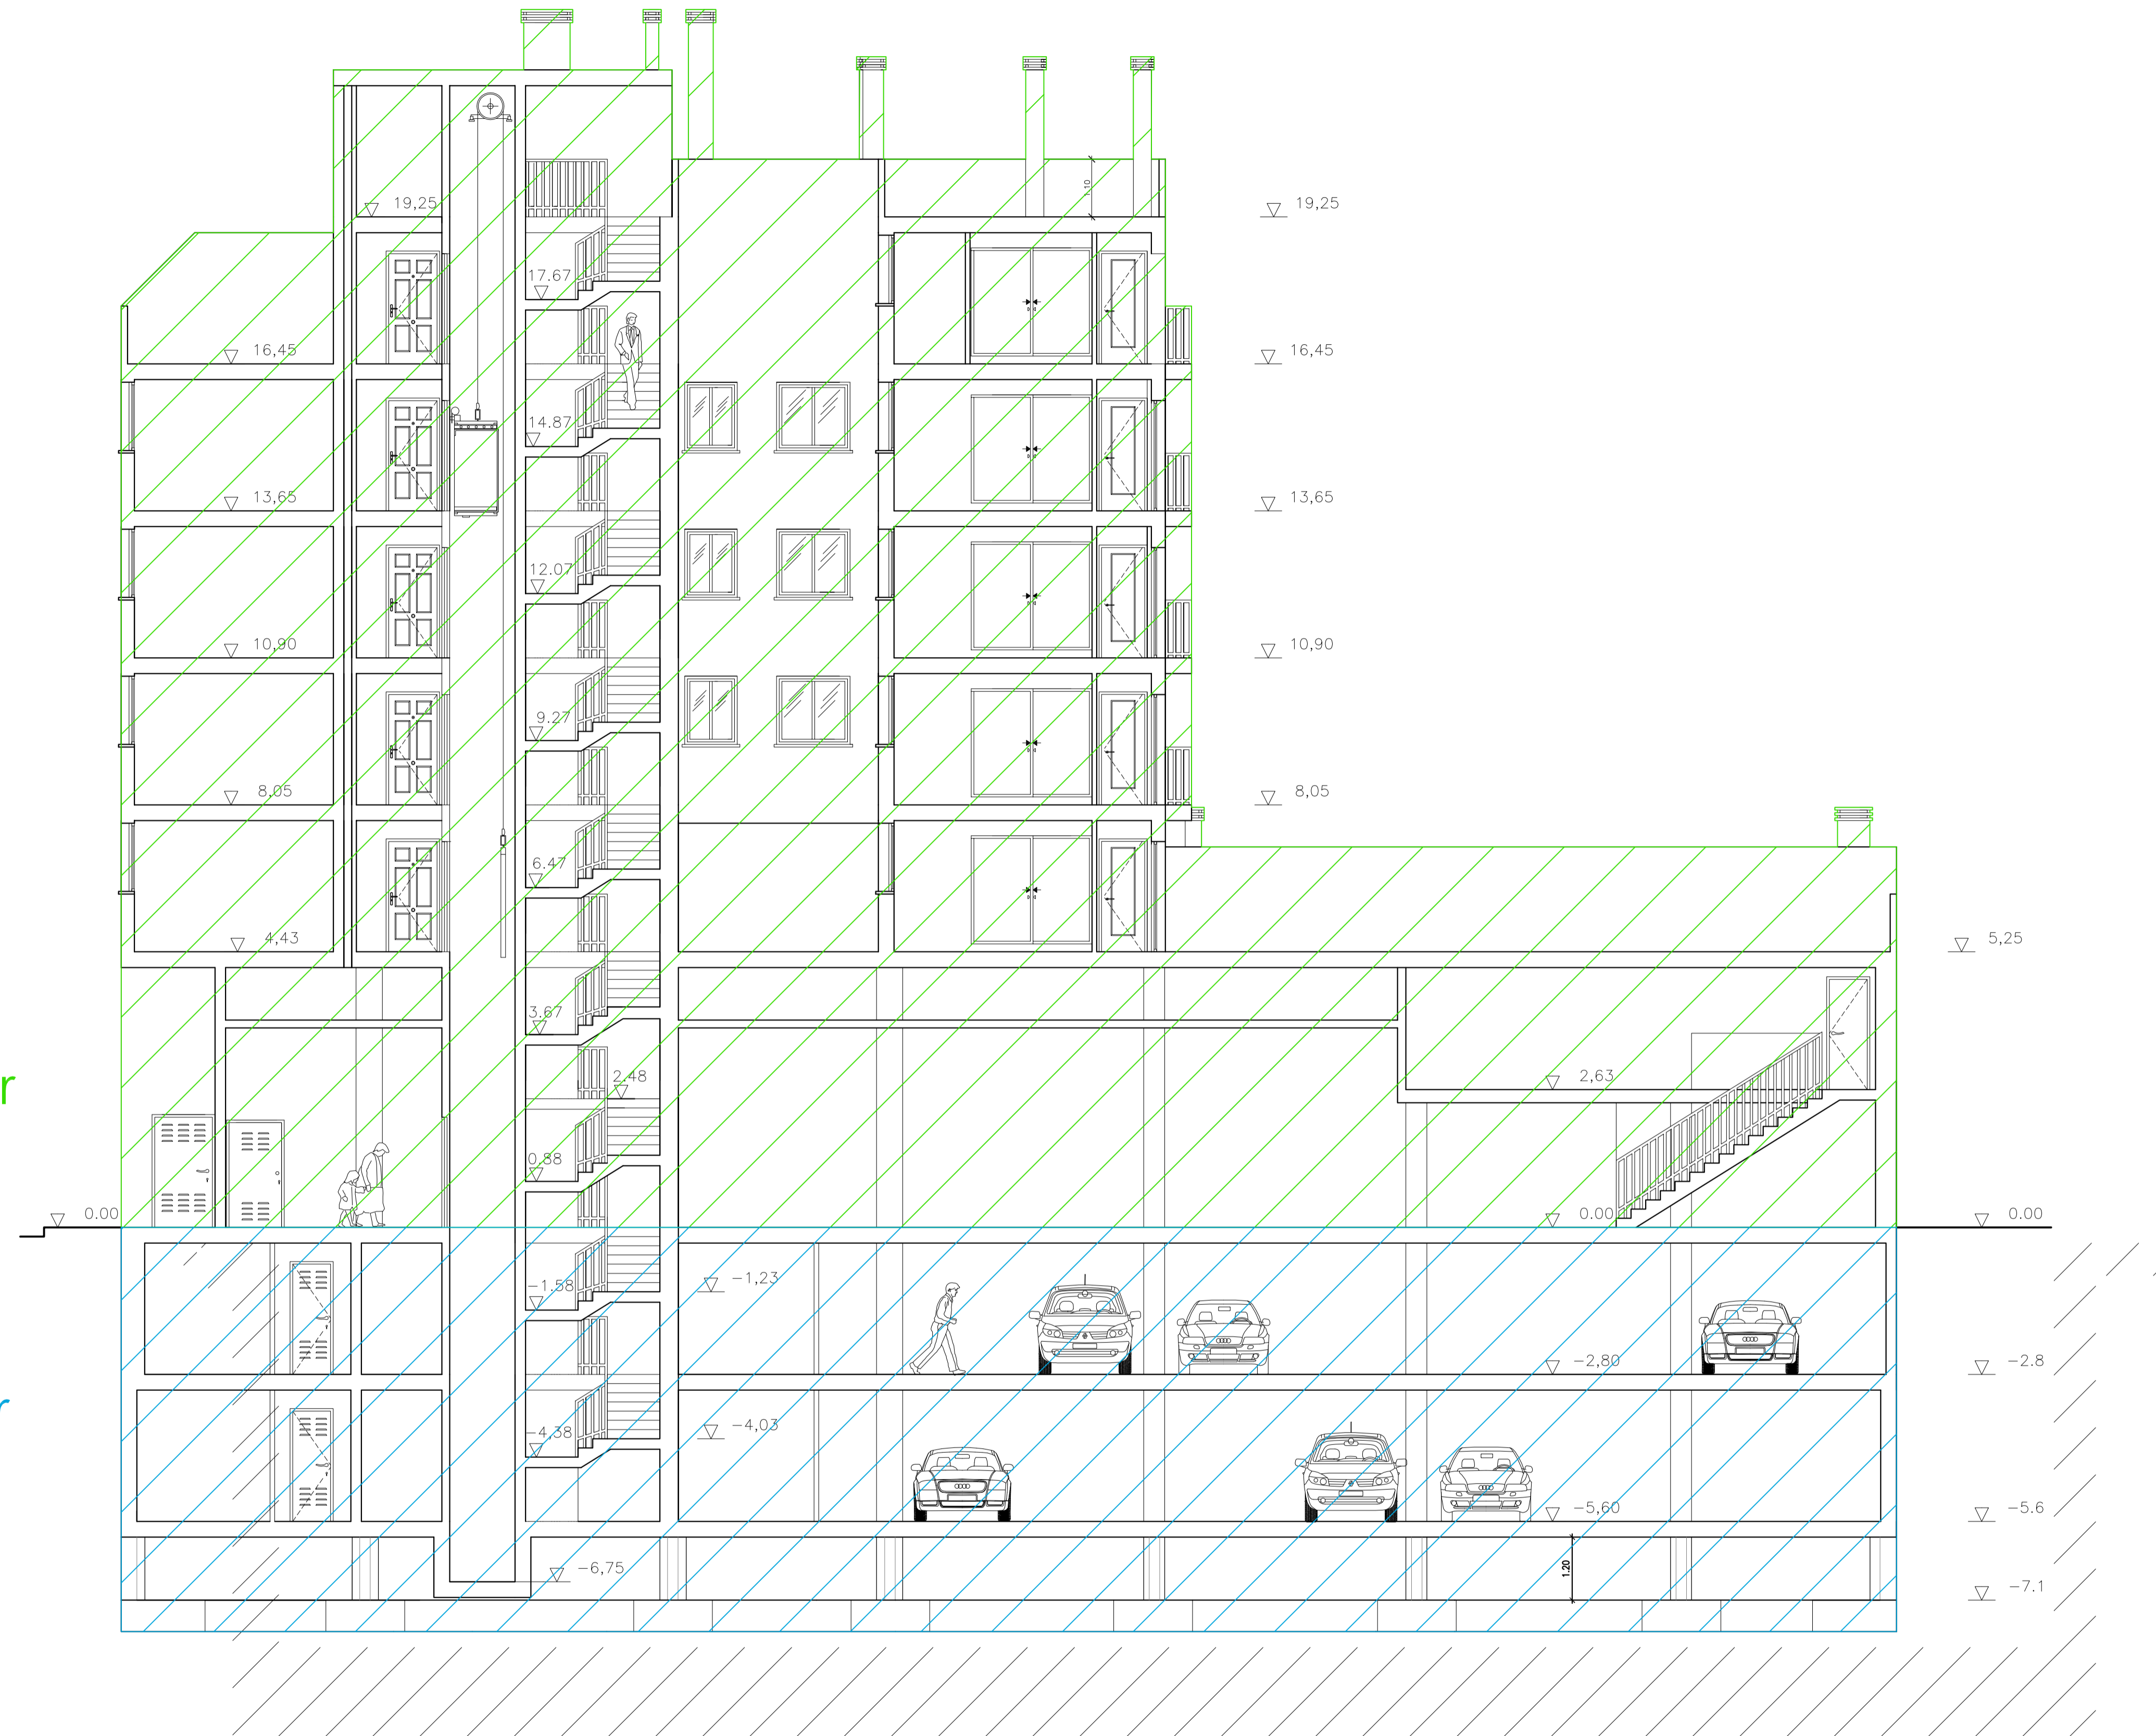

2º Sector

1º Sector

Proyecto de Edificación		ESCALA 1/75
SITUACIÓN	c/ Gregorio Mayans	Nº PLANO M. 1
MODULO	PROYECTO DE EDIFICACIÓN	2º DAPC
C.I.P.F.P. VICENTE BLASCO IBÁÑEZ		
ALUMNO	Espejo González, Alfredo Jesús	
Sector de Incendio		
FECHA	Marzo-2012	